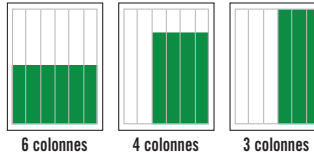

le monde forestier

TARIFS DES ESPACES PUBLICITAIRES 2024

COULEURS				
FORMATS	TARIFS PAR PARUTION			
	1 x	3 x	6 x	9 x
Bandeau p.1	995 \$	950 \$	925 \$	900 \$
1/12 page	625 \$	575 \$	550 \$	525 \$
1/8 page	800 \$	725 \$	675 \$	625 \$
1/6 page	950 \$	900 \$	850 \$	800 \$
1/4 page	1 325 \$	1 225 \$	1 150 \$	1 050 \$
1/3 page	1 575 \$	1 450 \$	1 350 \$	1 250 \$
1/2 page	1 950 \$	1 825 \$	1 750 \$	1 595 \$
1 page	2 900 \$	2 700 \$	2 500 \$	2 350 \$
Page arrière	3 750 \$	3 600 \$	3 350 \$	2 995 \$

Tarifs en vigueur le 1^{er} janvier 2024.

Prix nets: taxes et commission d'agence non comprises.

1 PAGE

6 colonnes

	CENTIMÈTRES (largeur x hauteur)	POUCES (largeur x hauteur)
6 col.	26 x 34	10 ¼ x 13 ½

Sans marge perdue

1/2 PAGE

6 colonnes

4 colonnes

3 colonnes

	CENTIMÈTRES (largeur x hauteur)	POUCES (largeur x hauteur)
6 col.	26 x 18	10 ¼ x 7 1/8
4 col.	17,2 x 27,2	6 ¾ x 10 ¾
3 col.	12,8 x 34	5 x 13 ½

1/3 PAGE

6 colonnes

5 colonnes

4 colonnes

3 colonnes

	CENTIMÈTRES (largeur x hauteur)	POUCES (largeur x hauteur)
6 col.	26 x 12	10 ¼ x 4 ¾
5 col.	21,7 x 14,5	8 ½ x 5 ¾
4 col.	17,2 x 18	6 ¾ x 7 1/8
3 col.	12,8 x 24	5 x 9 ½

1/4 PAGE

6 colonnes